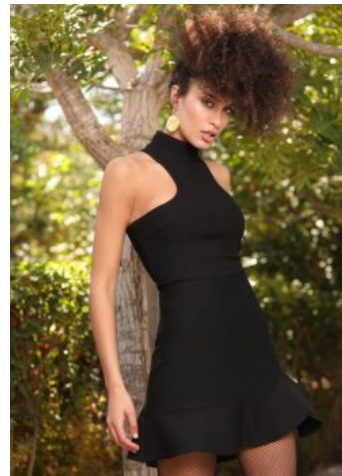

LOGO HERE

Logo Tagline

+45852 8585 685 96
yourdomain@gmail.com

Yarin S

Name : Yarin S **Height :** 174 cm **Bust :** 82cm / 32'3 **Waist :** 62cm / 24'4 **Hips :** 88cm / 34'6 **Hair Color :** Brown **Eye Color :** Brown **Shoe Size :** 40 **Shirt Size :** S **Pants :** 24 **Talent :** Dancing