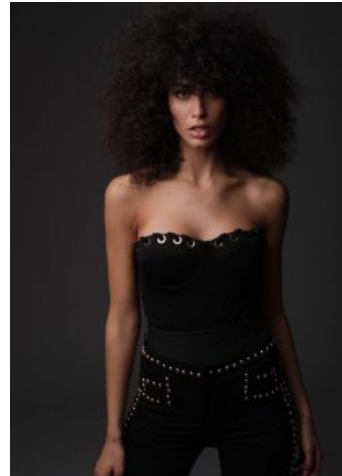

LOGO HERE

Logo Tagline

+45852 8585 685 96
yourdomain@gmail.com

Yarin S

Name : Yarin S **Height :** 174 cm **Bust :** 82cm / 32'3 **Waist :** 62cm / 24'4 **Hips :** 88cm / 34'6 **Hair Color :** Brown **Eye Color :** Brown **Shoe Size :** 40 **Shirt Size :** S **Pants :** 24 **Talent :** Dancing