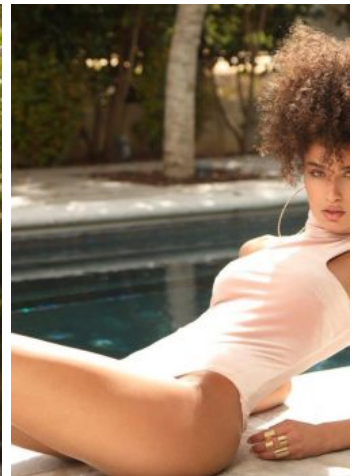

LOGO HERE

Logo Tagline

+45852 8585 685 96
yourdomain@gmail.com

Yarin S

Name : Yarin S **Height :** 174 cm **Bust :** 82cm / 32'3 **Waist :** 62cm / 24'4 **Hips :** 88cm / 34'6 **Hair Color :** Brown **Eye Color :** Brown **Shoe Size :** 40 **Shirt Size :** S **Pants :** 24 **Talent :** Dancing