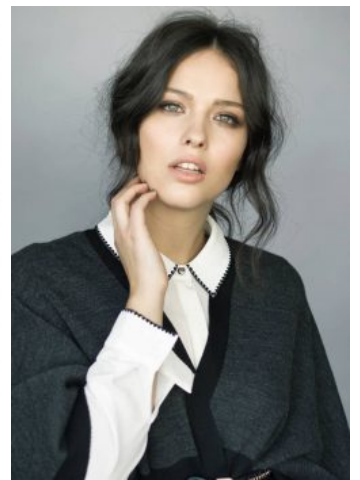

**LOGO HERE**

Logo Tagline

+45852 8585 685 96  
yourdomain@gmail.com

**Netanel L (P.S)**

**ONOT**

**Name : Netanel L (P'S) Height : 173 cm Hair Color :  
Brown Eye Color : Blue Shirt Size : M Pants : 44**