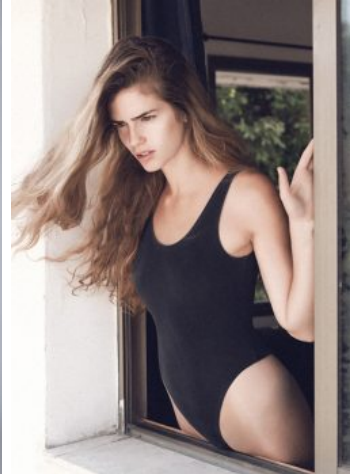

LOGO HERE

Logo Tagline

+45852 8585 685 96
yourdomain@gmail.com

Lihi K

Name : Lihi K Height : 170 cm Hair Color : Brown Eye Color : Brown Shoe Size : 38 Shirt Size : S Pants : 25