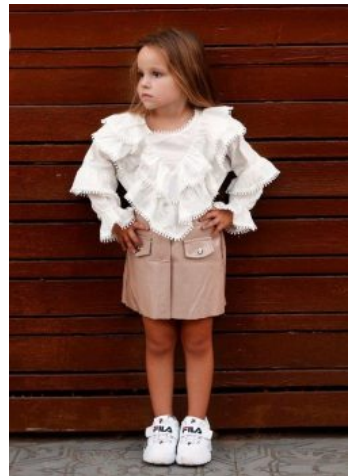

LOGO HERE

Logo Tagline

+45852 8585 685 96
yourdomain@gmail.com

Ema A

Name : Ema A Hair Color : Blonde Eye Color : Brown