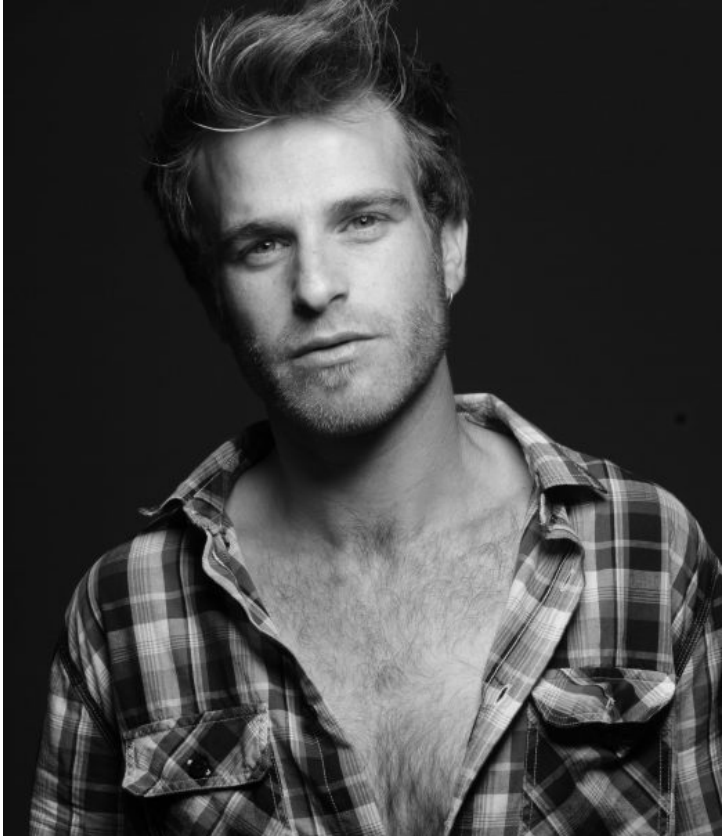

LOGO HERE

Logo Tagline

+45852 8585 685 96
yourdomain@gmail.com

Ben S

Name : Ben S Height : 186 cm Hair Color : Red Eye Color : Blue Shoe Size : 45 Shirt Size : s Pants : 31